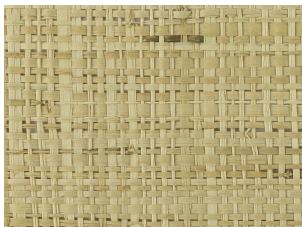

NUANCIER DES ABAT-JOURS

Non contractuel

Fine 773