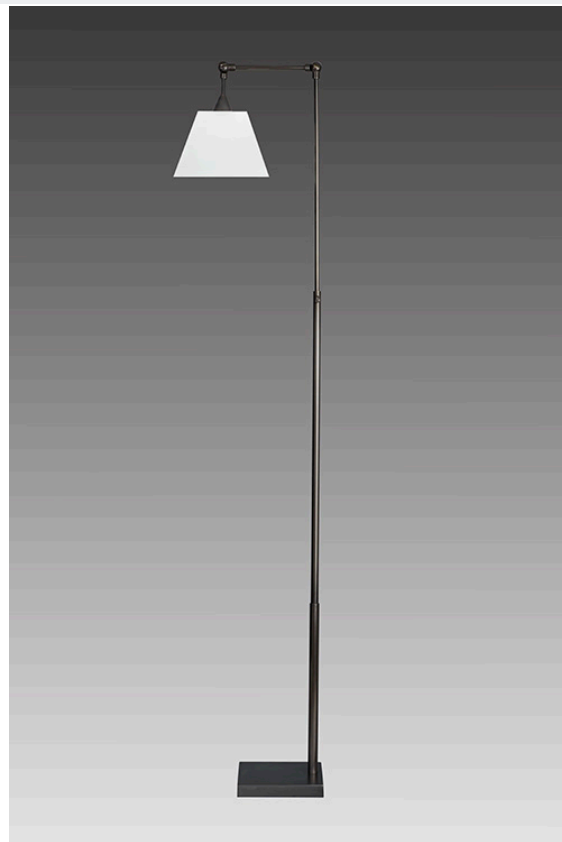

REF : LD37

Lampadaire

## Description :

Lampadaire réalisé en laiton

Il se compose d'un tube rond télescopique avec un bras articulé sur un pied carré

Ce lampadaire sobre et élégant permet, grâce à son tube télescopique et à son bras articulé, de faire varier son éclairage

Disponible en patine noire ou dorée mat

Abat-jour présenté en chintz écru de forme rectangulaire tronquée (voir autres formes et autres coloris disponibles)

## Caractéristiques :

Référence :	LD37
Hauteur :	106-148 cm
Forme du tube :	Télescopique rond
Nombre d'abat-jour :	1
Forme de la base :	Carré
Dimension de la base :	18 x 18 cm
Matériaux :	Laiton
Puissance max :	8W Led
Norme :	CE IP20
Classe électrique :	2 - II
Douille :	E27
Interrupteur :	A pied
Cablage :	Bipolaire plat
Finition(s) :	