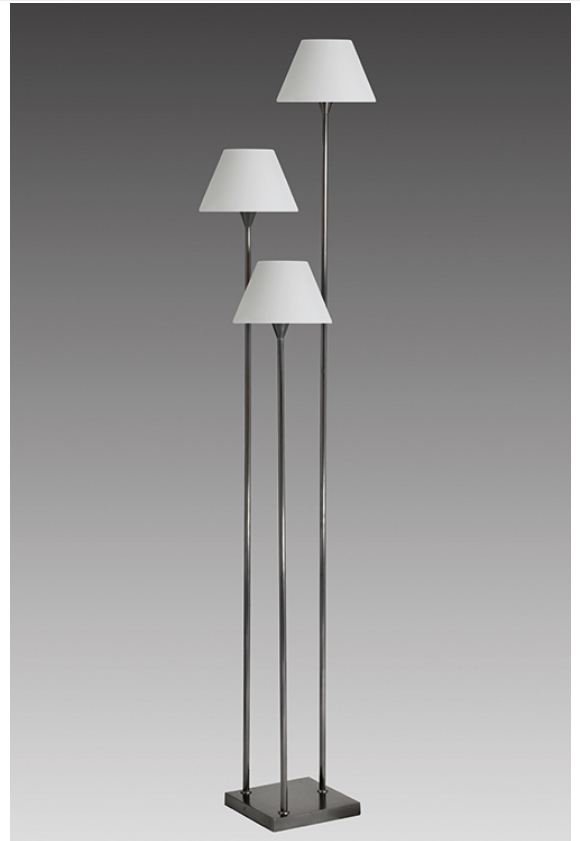

REF : LD49

Lampadaire

Description :

Lampadaire réalisé en laiton

Il se compose de 3 tubes ronds de longueurs différentes sur un pied carré

Ce lampadaire contemporain apporte une touche d'originalité à votre intérieur

Disponible en patine noire ou dorée mat, et en nickel brossé

Abat-jours présentés en chintz écru de forme conique (voir autres formes et autres coloris disponibles)

Caractéristiques :

Référence :	LD49
Hauteur sans abat jour :	156 cm
Hauteur avec abat jour :	167 cm
Nombre d'abat-jour :	3
Forme de la base :	Carré
Dimension de la base :	22 x 22 cm
Materiaux :	Laiton
Puissance :	8W LED = équivalence 60W
Norme :	CE IP20
Classe électrique :	2 - II
Douille :	E14
Interrupteur :	A pied
Cablage :	Bipolaire plat

Abat-jour :

Référence :	20x10x13
Diamètre du haut :	10 cm
Diamètre du bas :	20 cm
Hauteur :	13 cm
Materiaux :	Coton Chintz
Douille :	E14