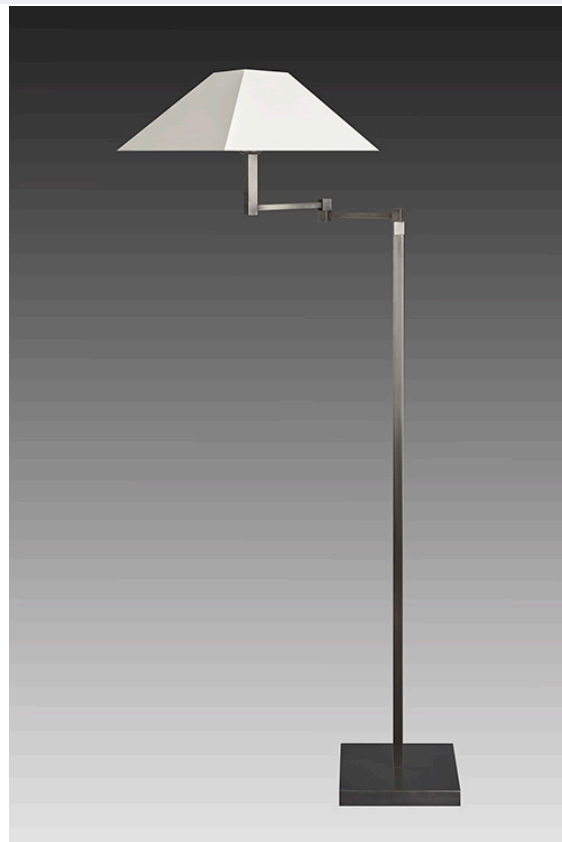

REF : LD53

Lampadaire

## Description :

Lampadaire réalisé en laiton

Il se compose d'un tube carré avec un bras articulé sur un pied carré

Ce lampadaire contemporain permet, grâce à son bras articulé, de faire varier son éclairage

Disponible en patine noire

Abat-jour présenté en chintz écru de forme pyramide (voir autres formes et autres coloris disponibles)

## Caractéristiques :

Référence :	LD53
Hauteur sans abat jour :	117 cm
Hauteur avec abat jour :	132 cm
Forme du tube :	Carré
Nombre d'abat-jour :	1
Forme de la base :	Carré
Dimension de la base :	22 x 22 cm
Matériaux :	Laiton
Puissance max :	8W Led
Norme :	CE IP20
Classe électrique :	2 - II
Douille :	E27
Interrupteur :	A pied
Cablage :	Bipolaire plat
Finition(s) :	