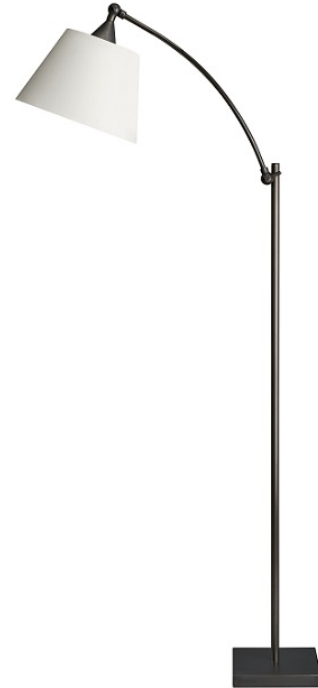

REF : LD54

Lampadaire

## Description :

Lampadaire réalisé en laiton

Il se compose d'un tube rond avec un bras articulé courbe sur un pied carré

Ce lampadaire sobre et élégant permet, grâce à son bras articulé, de faire varier son éclairage

Disponible en patine noire

Abat-jour présenté en chintz écru de forme conique (voir autres formes et autres coloris disponibles)

## Abat-jour :

Référence :	25x15x17 S
Diamètre du haut :	15 cm
Diamètre du bas :	25 cm
Hauteur :	17 cm
Matériaux :	Coton Chintz
Douille :	E27