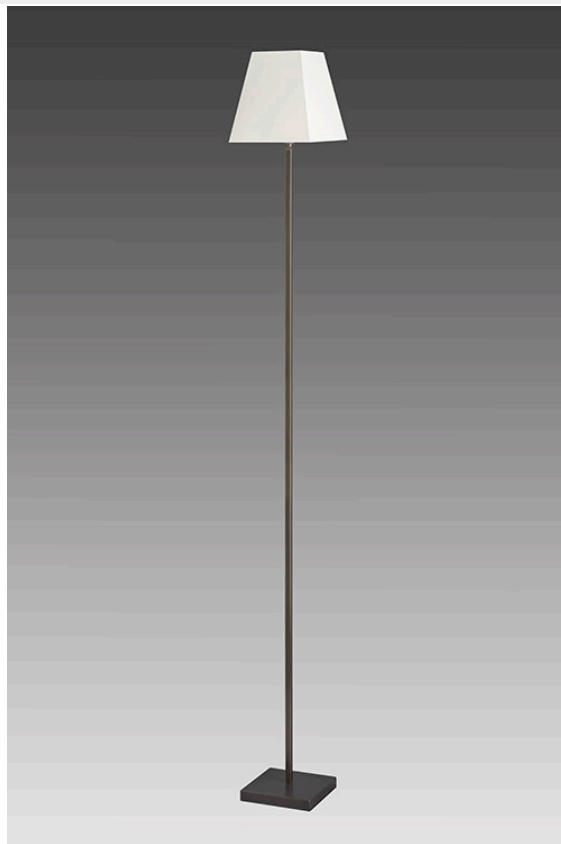

REF : LD58C

Lampadaire

Description :

Lampadaire réalisé en laiton

Il se compose d'un tube carré sur un pied carré

Ce lampadaire sobre et élégant reste discret dans votre intérieur

Disponible en patine noire ou dorée mat

Existe en petite (LD58A) et en moyenne taille (LD58B)

Abat-jour présenté en chintz écru de forme pyramidale tronquée (voir autres formes et autres coloris disponibles)

Caractéristiques :

Référence :	LD58C
Hauteur sans abat jour :	156 cm
Hauteur avec abat jour :	174 cm
Forme du tube :	Carré
Nombre d'abat-jour :	1
Forme de la base :	Carré
Dimension de la base :	18x18 cm
Matériaux :	Laiton
Puissance max :	8W Led
Norme :	CE IP20
Classe électrique :	2 - II
Douille :	E27
Interrupteur :	A pied
Cablage :	Bipolaire plat
Finition(s) :	

Abat-jour :

Référence :	20.20x12x19
Dimension du haut :	12x12 cm
Dimension du bas :	20x20 cm
Matériaux :	Coton Chintz
Douille :	E27