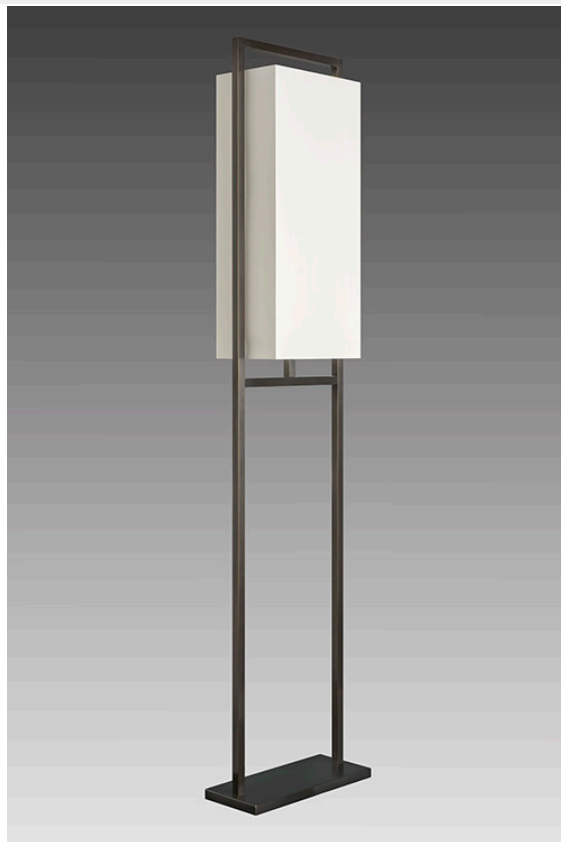

REF : LD61

Lampadaire

## Description :

Lampadaire réalisé en laiton

Il se compose d'un double cadre rectangulaire sur un pied rectangulaire, dans le rectangle du haut est inséré l'abat-jour

Ce lampadaire contemporain apporte un design original à votre intérieur

Disponible en patine noire

Abat-jour présenté en chintz écru de forme rectangulaire (voir autres formes et autres coloris disponibles)

## Caractéristiques :

Référence :	LD61
Hauteur :	152 cm
Forme du tube :	Carré
Nombre d'abat-jour :	1
Forme de la base :	Rectangulaire
Dimension de la base :	15x35 cm
Matériaux :	Laiton
Puissance max :	8W Led
Norme :	CE IP20
Classe électrique :	2 - II
Douille :	E27
Interrupteur :	A pied
Cablage :	Bipolaire plat
Finition(s) :	