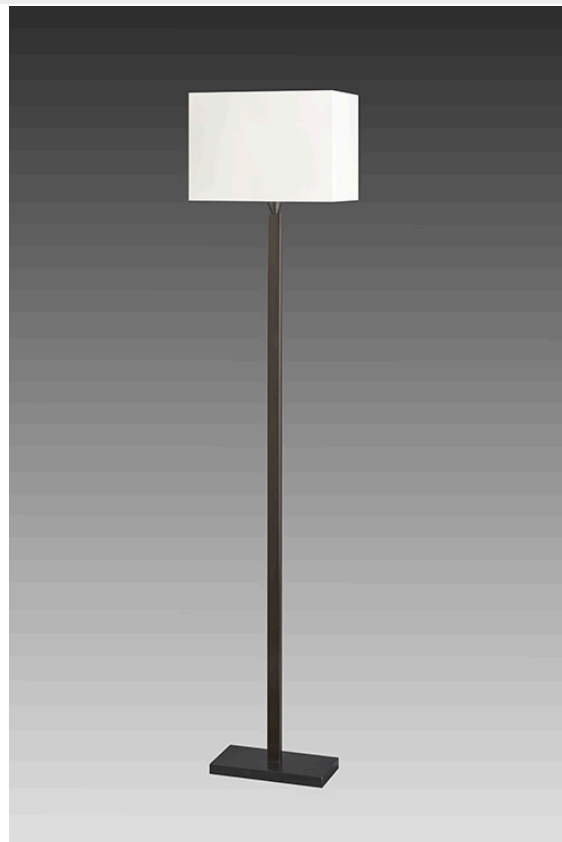

REF : LD62A

Lampadaire

Description :

Lampadaire réalisé en laiton

Il se compose d'un tube rectangulaire sur un pied rectangulaire

Ce lampadaire contemporain apporte une touche d'élégance à votre intérieur

Disponible en patine noire

Existe en grande taille (LD62B)

Abat-jour présenté en chintz écru de forme rectangulaire droite (voir autres formes et autres coloris disponibles)

Caractéristiques :

Référence :	LD62A
Hauteur sans abat jour :	118 cm
Hauteur avec abat jour :	139 cm
Forme du tube :	Rectangulaire
Nombre d'abat-jour :	1
Forme de la base :	Rectangulaire
Dimension de la base :	12 x 24 cm
Matériaux :	Laiton
Puissance max :	8W Led
Norme :	CE IP20
Classe électrique :	2 - II
Douille :	E27
Interrupteur :	A pied
Cablage :	Bipolaire plat
Finition(s) :	

Abat-jour :

Référence :	30.19x21
Hauteur :	21 cm
Matériaux :	Coton Chintz
Douille :	E27