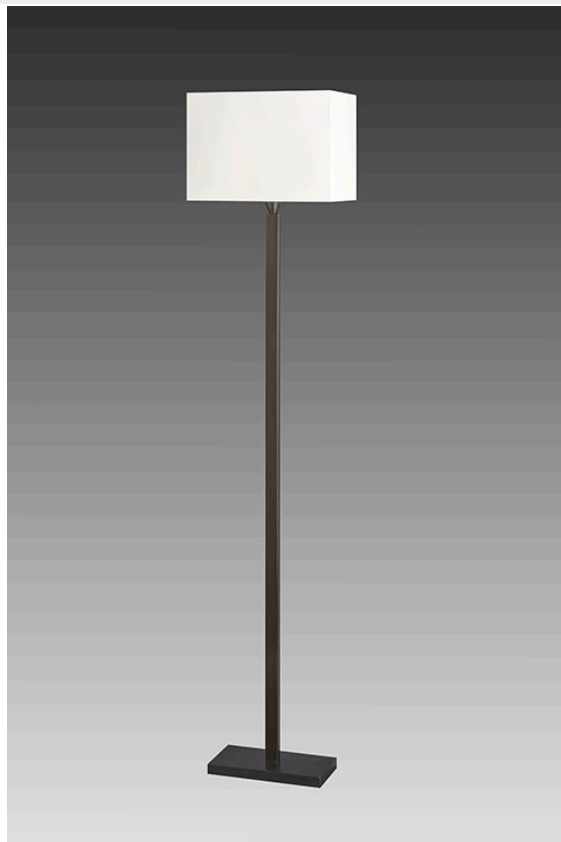

REF : LD62B

Lampadaire

## Description :

Lampadaire réalisé en laiton

Il se compose d'un tube rectangulaire sur un pied rectangulaire

Ce lampadaire contemporain apporte une touche d'élégance à votre intérieur

Disponible en patine noire

Existe en petite taille (LD62A)

Abat-jour présenté en chintz écru de forme pyramidale tronquée (voir autres formes et autres coloris disponibles)

## Caractéristiques :

Référence :	LD62B
Hauteur sans abat jour :	146 cm
Hauteur avec abat jour :	166 cm
Forme du tube :	Rectangulaire
Nombre d'abat-jour :	1
Forme de la base :	Rectangulaire
Dimension de la base :	12 x 24 cm
Matériaux :	Laiton
Puissance max :	8W Led
Norme :	CE IP20
Classe électrique :	2 - II
Douille :	E27
Interrupteur :	A pied
Cablage :	Bipolaire plat
Finition(s) :	