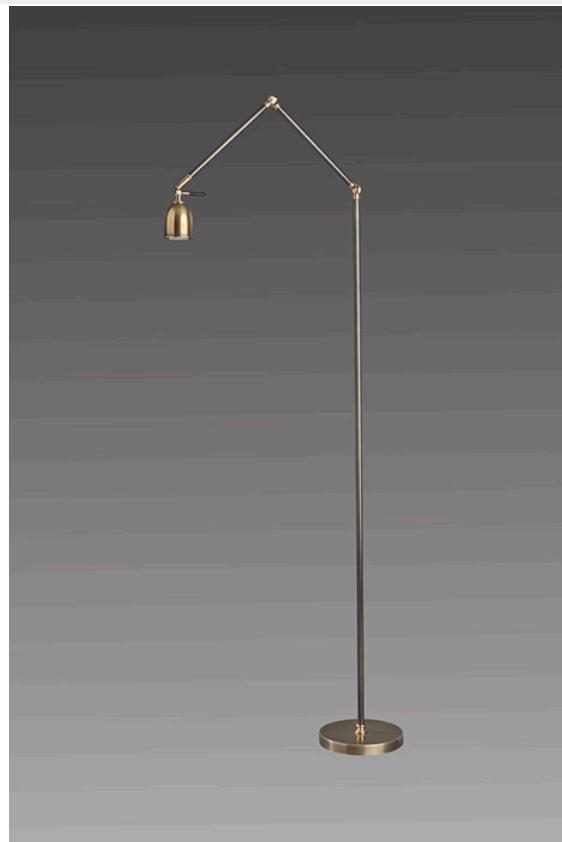

REF : LD71

Lampadaire

Description :

Lampadaire réalisé en laiton

Il se compose d'un tube rond et d'un bras double orientable sur un pied rond, avec un réflecteur orientable

Ce lampadaire liseuse élégant et discret apporte un éclairage direct efficace

Disponible en patine noire, ou bicolore (noire et dorée)

Caractéristiques :

Référence :	LD71
Hauteur :	132 cm
Forme du tube :	Rond
Forme de la base :	Rond
Dimension de la base :	Diam. 16 cm
Matériaux :	Laiton
Puissance max :	5W Led GU 5.3
Norme :	CE IP20
Classe électrique :	2 - II
Douille :	GY 6.35
Interrupteur :	à main
Cablage :	Bipolaire plat
Finition(s) :	