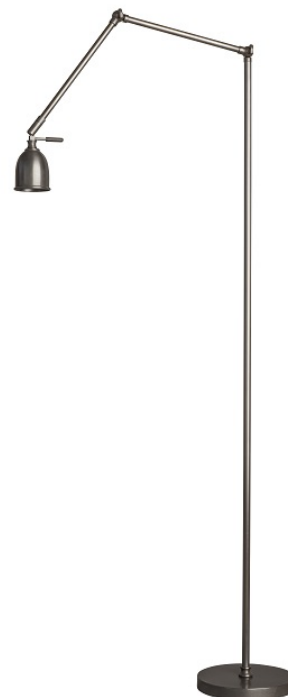

REF : LD71

Lampadaire

Description :

Lampadaire réalisé en laiton

Il se compose d'un tube rond et d'un bras double orientable sur un pied rond, avec un réflecteur orientable

Ce lampadaire liseuse élégant et discret apporte un éclairage direct efficace

Disponible en patine noire, ou bicolore (noire et dorée)

Caractéristiques :

Référence :	LD71
Hauteur sans abat jour :	132 cm
Forme de la base :	Rond
Dimension de la base :	Diam. 16 cm
Matériaux :	Laiton
Puissance :	35 Watts GY 6.35
Norme :	CE
Classe électrique :	classe électrique 2 - II
Douille :	GY 6.35
Interrupteur :	à main
Cablage :	Bipolaire plat