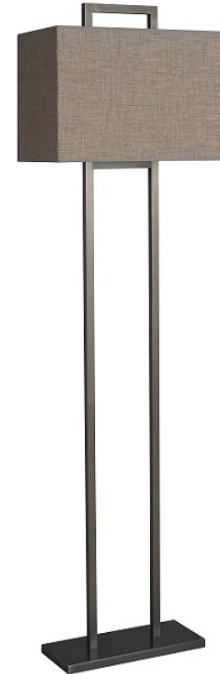

REF : LD75

Lampadaire

Description :

Lampadaire réalisé en laiton

Il se compose d'un cadre rectangulaire sur un pied rectangulaire, dans le cadre est inséré l'abat-jour

Ce lampadaire contemporain apporte un design original à votre intérieur

Disponible en patine noire

Abat-jour présenté en lin gris de forme rectangulaire (voir autres formes et autres coloris disponibles)

Caractéristiques :

Référence :	LD75
Hauteur sans abat jour :	147 cm
Hauteur avec abat jour :	147 cm
Nombre d'abat-jour :	1
Forme de la base :	Rectangulaire
Dimension de la base :	15 x 35 cm
Matériaux :	Laiton
Puissance :	10W LED = équivalence 75W
Norme :	CE IP20
Classe électrique :	classe électrique 2 - II
Douille :	E27
Interrupteur :	Interrupteur à pied

Abat-jour :

Référence :	40.25x28
Dimension du haut :	40 x 25 cm
Dimension du bas :	40 x 25 cm
Hauteur :	28 cm
Matériaux :	Coton Chintz
Douille :	E27