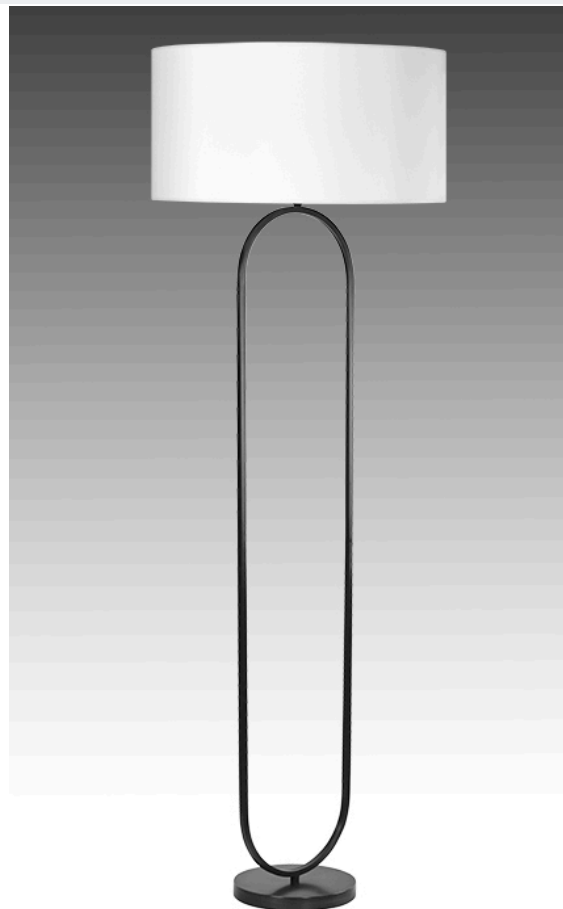

REF : LD203

Lampadaire

Description :

Lampadaire réalisé en laiton
Il se compose d'un tube carré formant un ovale harmonieux sur une base ronde
Ce lampadaire au design élégant décore harmonieusement un salon, une chambre ou un bureau
Disponible en patine noire ou doré mat
Abat-jour présenté en chintz écru de forme cylindrique (voir autres coloris disponibles)

Caractéristiques :

Référence :	LD203
Hauteur sans abat jour :	152 cm
Hauteur avec abat jour :	176 cm
Forme du tube :	Carré
Nombre d'abat-jour :	1
Forme de la base :	Rond
Dimension de la base :	26 cm
Matériaux :	Laiton
Puissance max :	8W Led
Norme :	CE IP20
Classe électrique :	2 - II
Douille :	E27
Interrupteur :	A pied
Cablage :	Bipolaire plat
Finition(s) :	

Abat-jour :

Référence :	60x60x30
Hauteur :	30 cm
Matériaux :	Coton Chintz
Douille :	E27