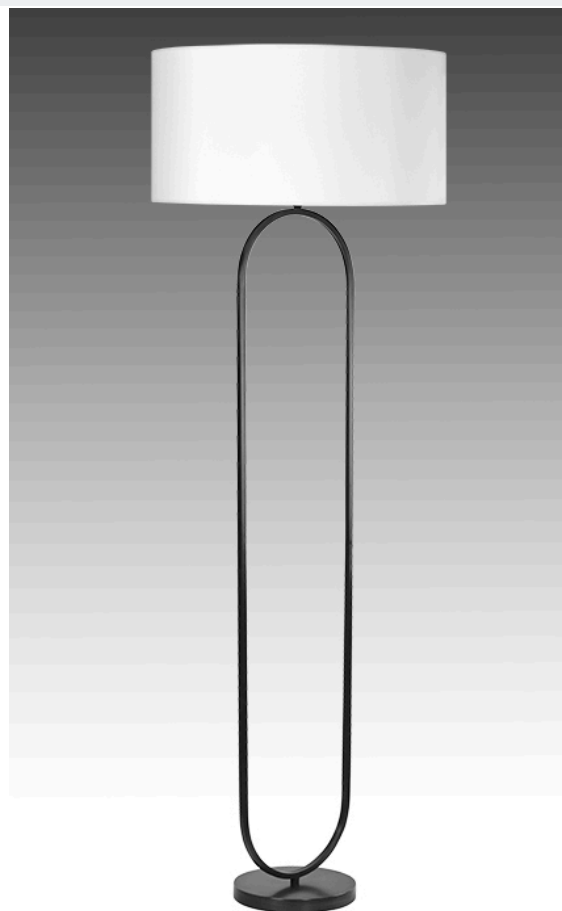

REF : LD203

Lampadaire

Description :

Lampadaire réalisé en laiton
Il se compose d'un tube carré formant un ovale harmonieux
sur une base ronde
Ce lampadaire au design élégant décore harmonieusement
un salon, une chambre ou un bureau
Disponible en patine noire ou doré mat
Abat-jour présenté en chintz écru de forme cylindrique
(voir autres coloris disponibles)

Caractéristiques :

Référence :	LD203
Hauteur sans abat jour :	152 cm
Hauteur avec abat jour :	176 cm
Forme du tube :	Carré
Nombre d'abat-jour :	1
Forme de la base :	Rond
Dimension de la base :	26 cm
Matériaux :	Laiton
Puissance max :	8W Led
Norme :	CE IP20
Classe électrique :	2 - II
Douille :	E27
Interrupteur :	A pied
Cablage :	Bipolaire plat
Finition(s) :	

Abat-jour :

Référence :	60x60x30
Hauteur :	30 cm
Matériaux :	Coton Chintz
Douille :	E27